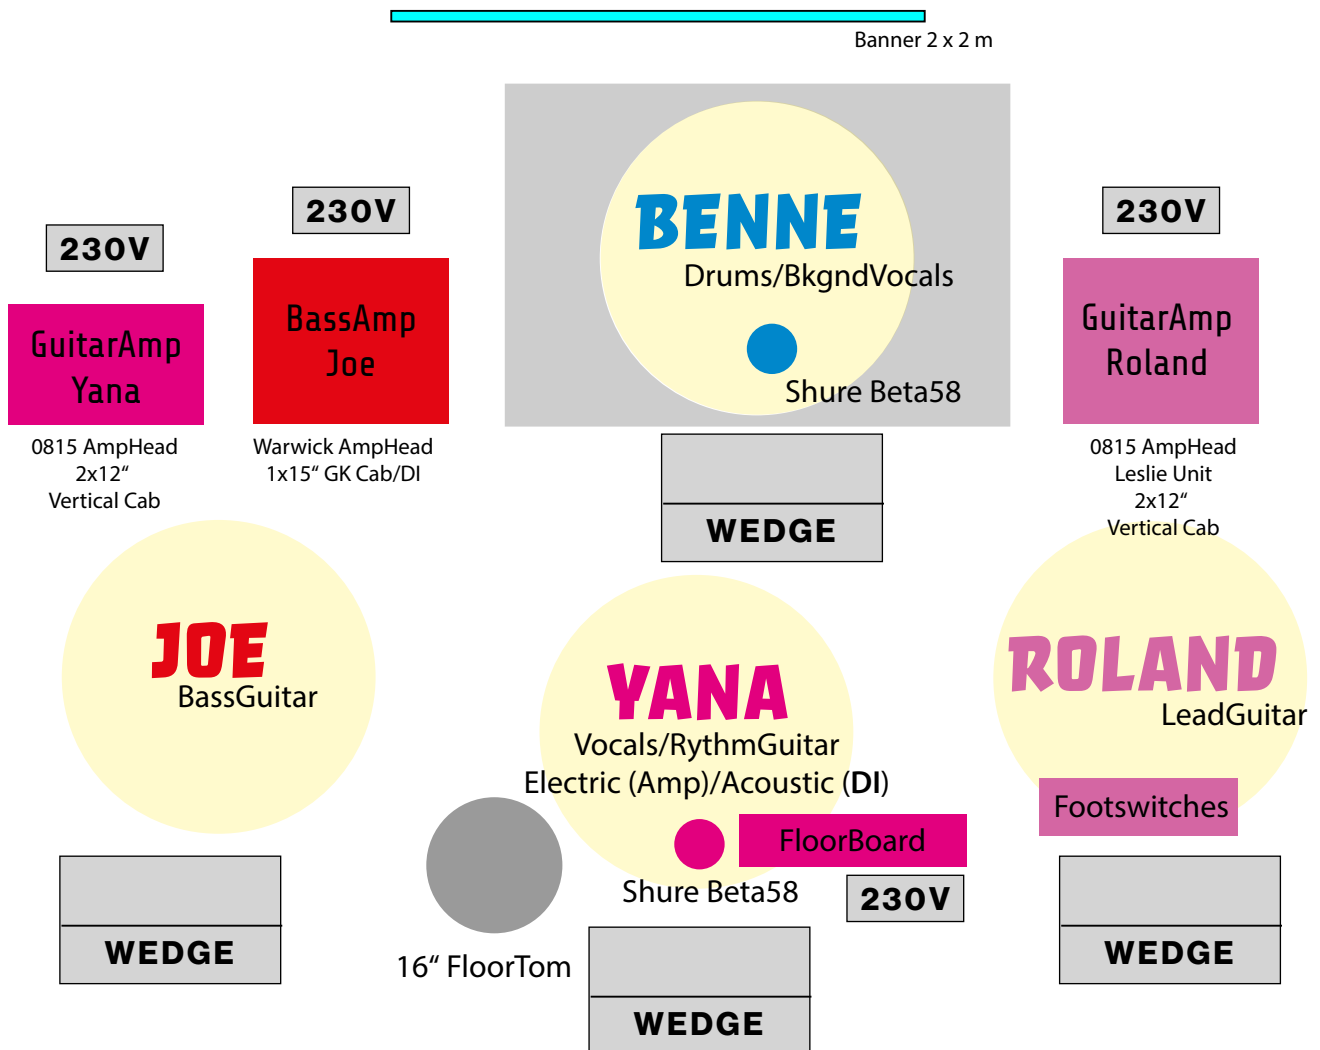

SKIDZOID

STAGEPLAN

- GuitarAmp Yana: *muss mikrofoniert werden (z.B. 1x SM57)*
- BassAmp Joe: *kann mikrofoniert werden, oder DI, am Amp vorhanden*
- GuitarAmp Roland: *muss mikrofoniert werden (z.B. 1x SM57)*
- Leslie Cab Roland: *kann mikrofoniert werden (2x SM57, 90°)*
- 16" FloorTom Yana: *muss mikrofoniert werden (z.B. 1x SM57)*
- Gesang Yana: *muss mikrofoniert werden (z.B. 1x Shure Beta58)*
- Background Vocals Benne: *muss mikrofoniert werden (z.B. 1x Shure Beta58)*
- Akustikgitarre Yana mit PreAmp (Klinke): *über DI ins Pult*